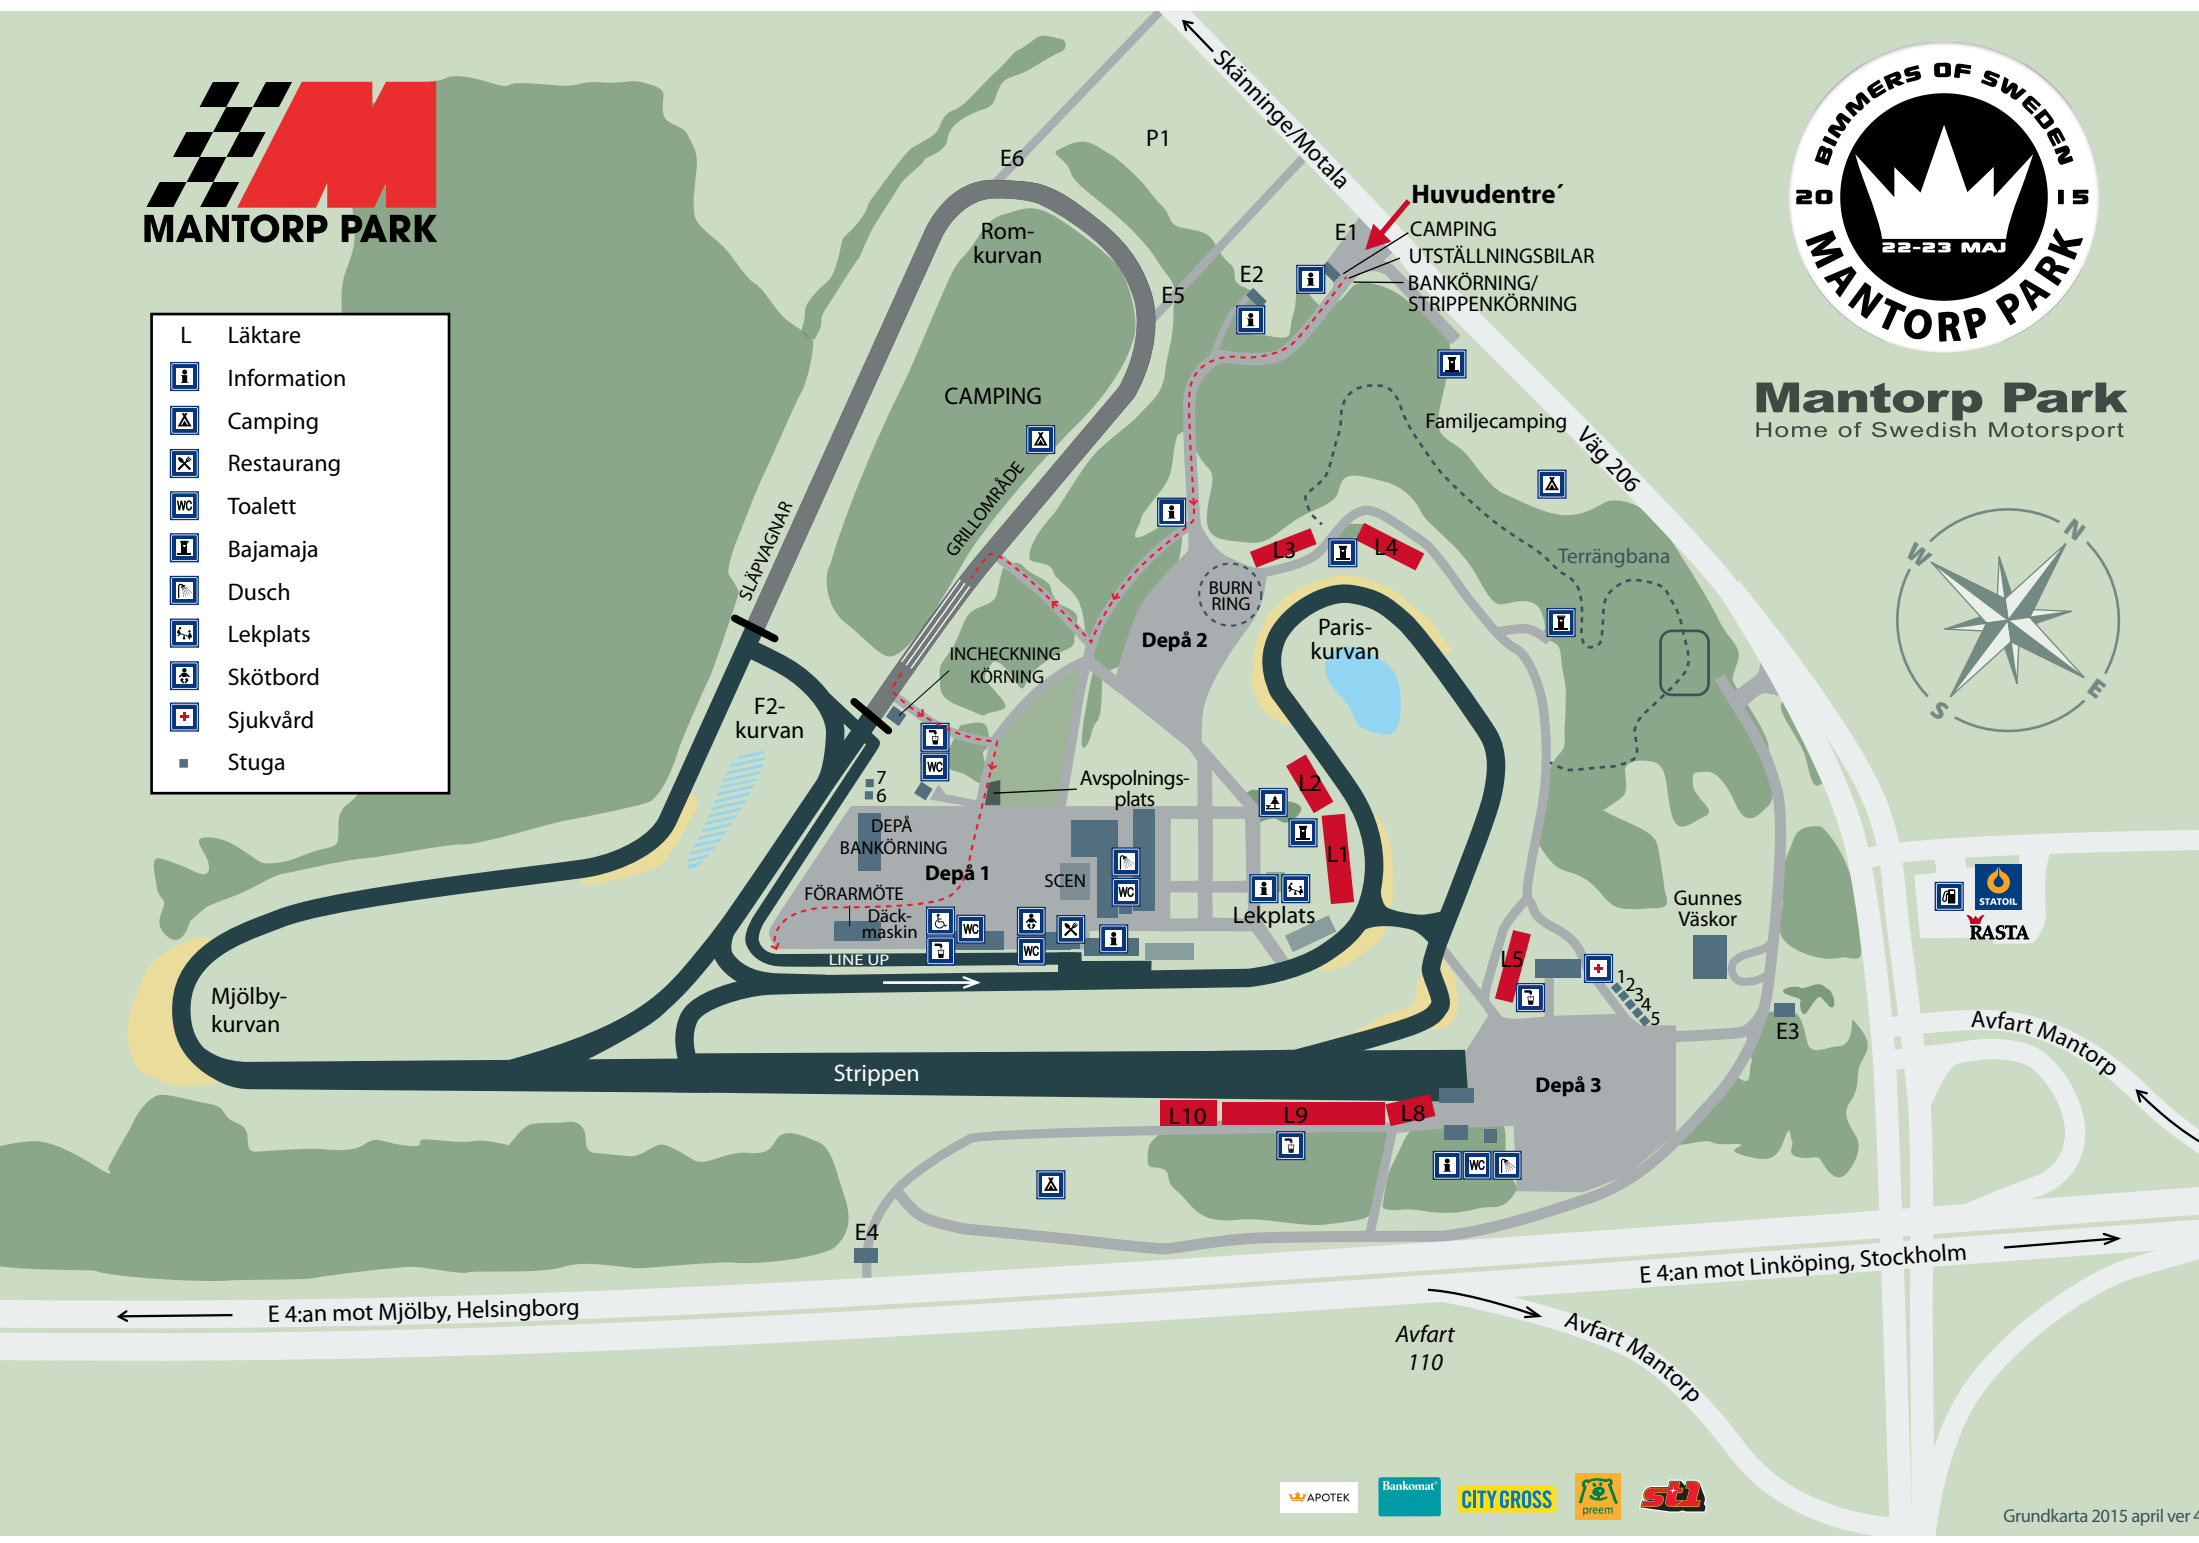

- L Läktare
-  Information
-  Camping
-  Restaurang
-  Toalett
-  Bajamaja
-  Dusch
-  Lekplats
-  Skötbord
-  Sjukvård
- Stuga

Mantorp Park
Home of Swedish Motorsport

Huvudentre'
CAMPING
UTSTÄLLNINGSBILAR
BANKÖRNING/
STRIPPENKÖRNING

Familjecamping Väg 206

Terrängbana

Gunnes Väskor

Avfart Mantorp

E 4:an mot Linköping, Stockholm

Avfart 110

Avfart Mantorp

E 4:an mot Mjölby, Helsingborg